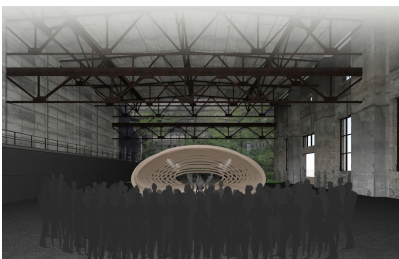

FUTURE FACTORY

Bildunterschriften

Entwurf der Naturbühne mit einer zentralen Sitztreppe im Kraftwerk I der Vöklinger Hütte

© Mandy Schultz

Entwurf Sundowner Lounge

© Joseph Rippel

Entwurf Naturbühne im Kraftwerk I der Vöklinger Hütte mit Bühnenpavillon